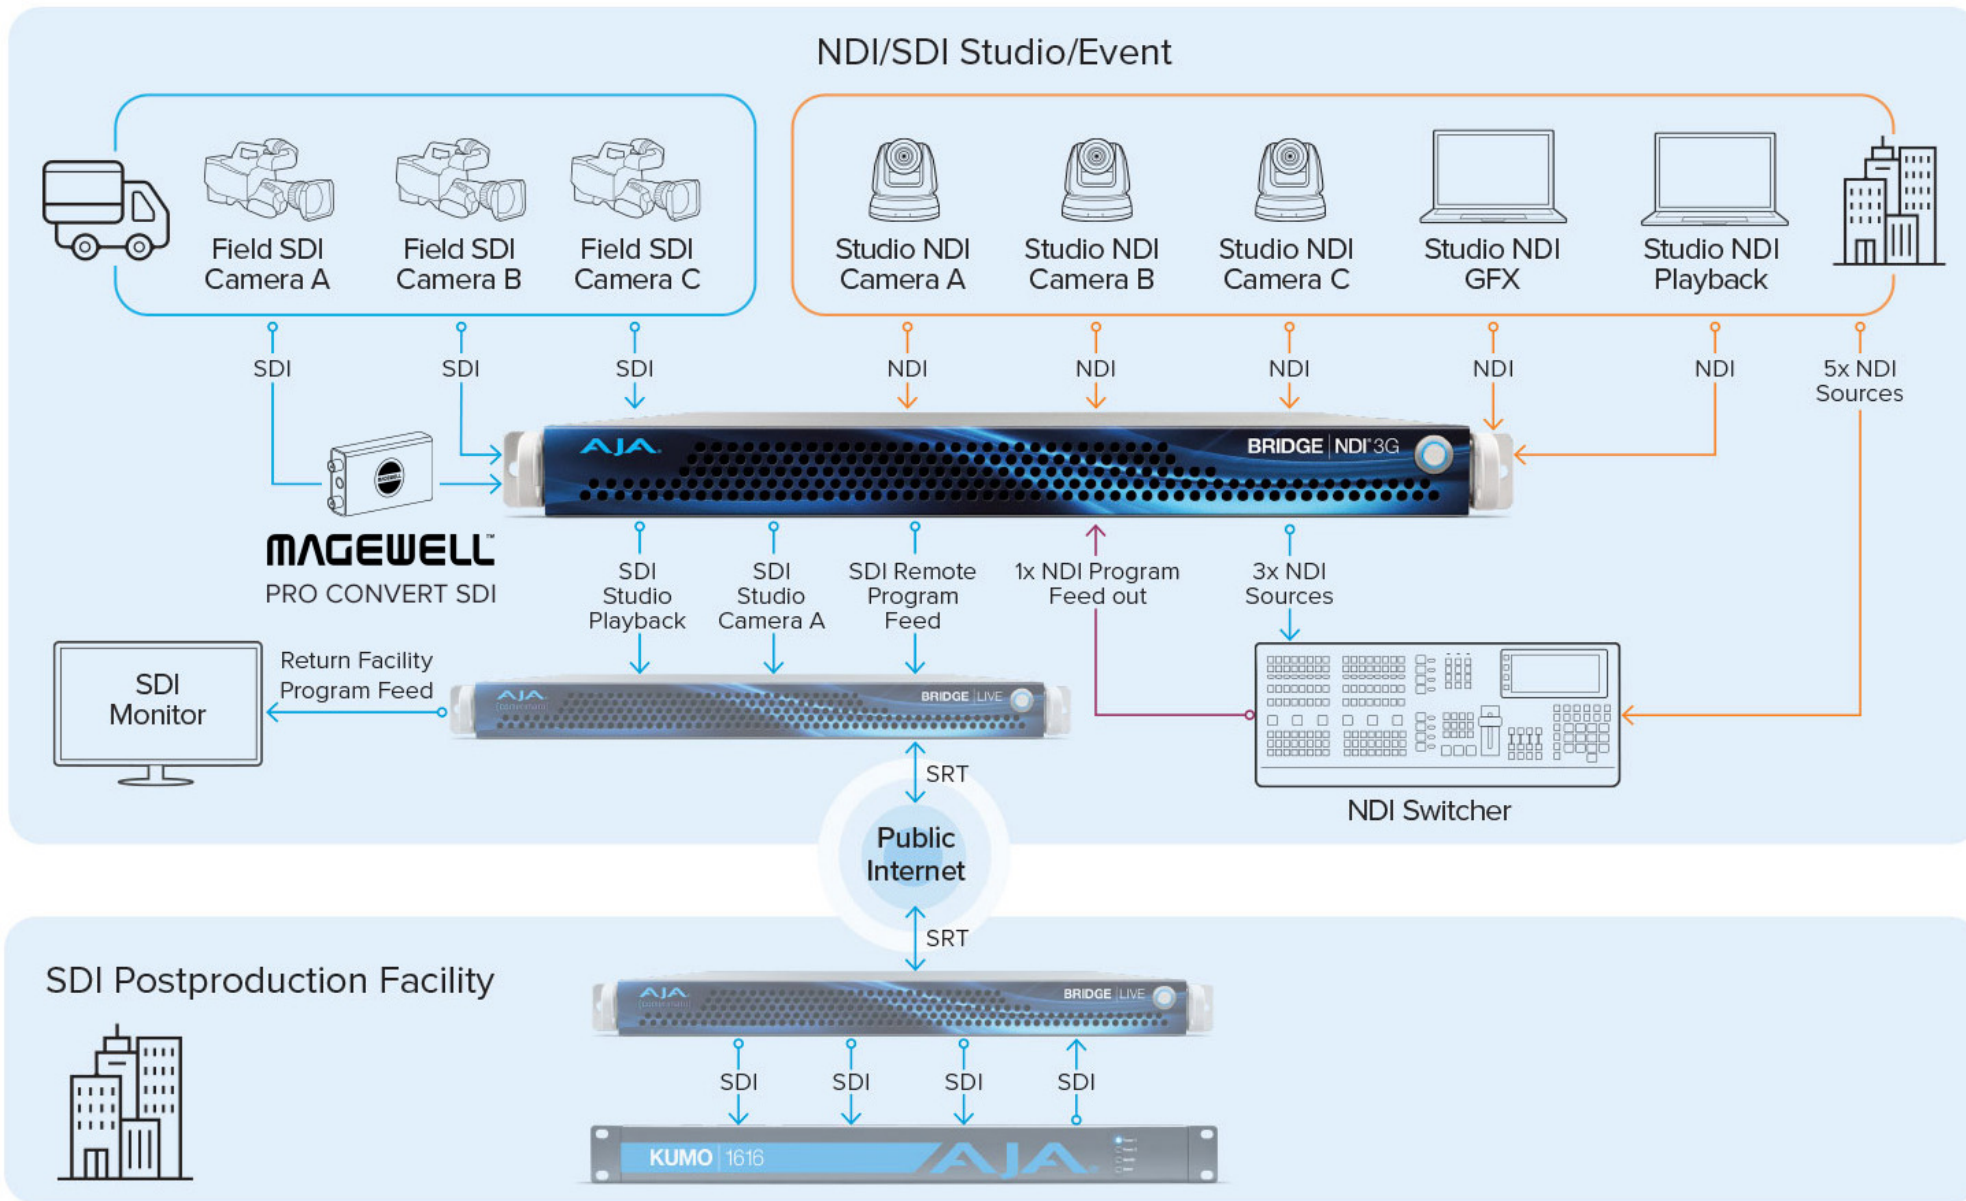

BRIDGE | NDI® 3G

NDI-МАРШРУТИЗАТОР\КОНВЕРТЕР МНОГОКАНАЛЬНЫХ 4K\ULTRAHD И HD SDI-ПОТОКОВ

- Кодирование SDI в NDI и NDI в SDI
- До 16х каналов 1080p HD
- До 4х каналов 2160p 4K/UltraHD

NDI-МАРШРУТИЗАТОР/КОНВЕРТЕР МНОГОКАНАЛЬНЫХ 4K/ULTRAHD И HD SDI-ПОТОКОВ

- Выбор профиля NDI (8/16-bit, 4:2:2)
- До 16 каналов звука на поток
- Тайм-код VITC1, VITC2, LTC и Time-of-Day

БЮДЖЕТНЫЕ АВТОНОМНЫЕ SDI/HDMI-КОДЕРЫ

- 1 канал SDI/HDMI
- Захват до 4Kp60
- Потокое вещание до 1080p60 8-bit
- Сквозной выход с вложенным звуком
- Запись на USB Flash
- Поддержка H.264, HEVC, AAC-LC
- Работа без рабочей станции

MAGEWELL™

ULTRA STREAM

NDI-КОДЕРЫ И ДЕКОДЕРЫ ДЛЯ AV-OVER-IP

- Широкий спектр моделей
- Кодирование SDI/HDMI до 4Kp60 в NDI
- Декодирование NDI в 4Kp60 SDI/HDMI
- Поддержка SRT
- Поддержка H.264 и H.265 (HEVC)
- Управление по RS-422

MAGEWELL™

PRO CONVERT

RTSP SRT READY
MPEG-TS over UDP/SRT/RTP HTTP
NDI® RTMP Pull/Push

БЕСПРОВОДНАЯ ПЕРЕДАЧА AV-СИГНАЛА

- HDMI/SDI
- Радиус действия 120м
- Разрешение до 1080p60
- Задержка 0,1 с
- Питание DC, NF, USB Type-C
- Мониторинг на мобильных устройствах