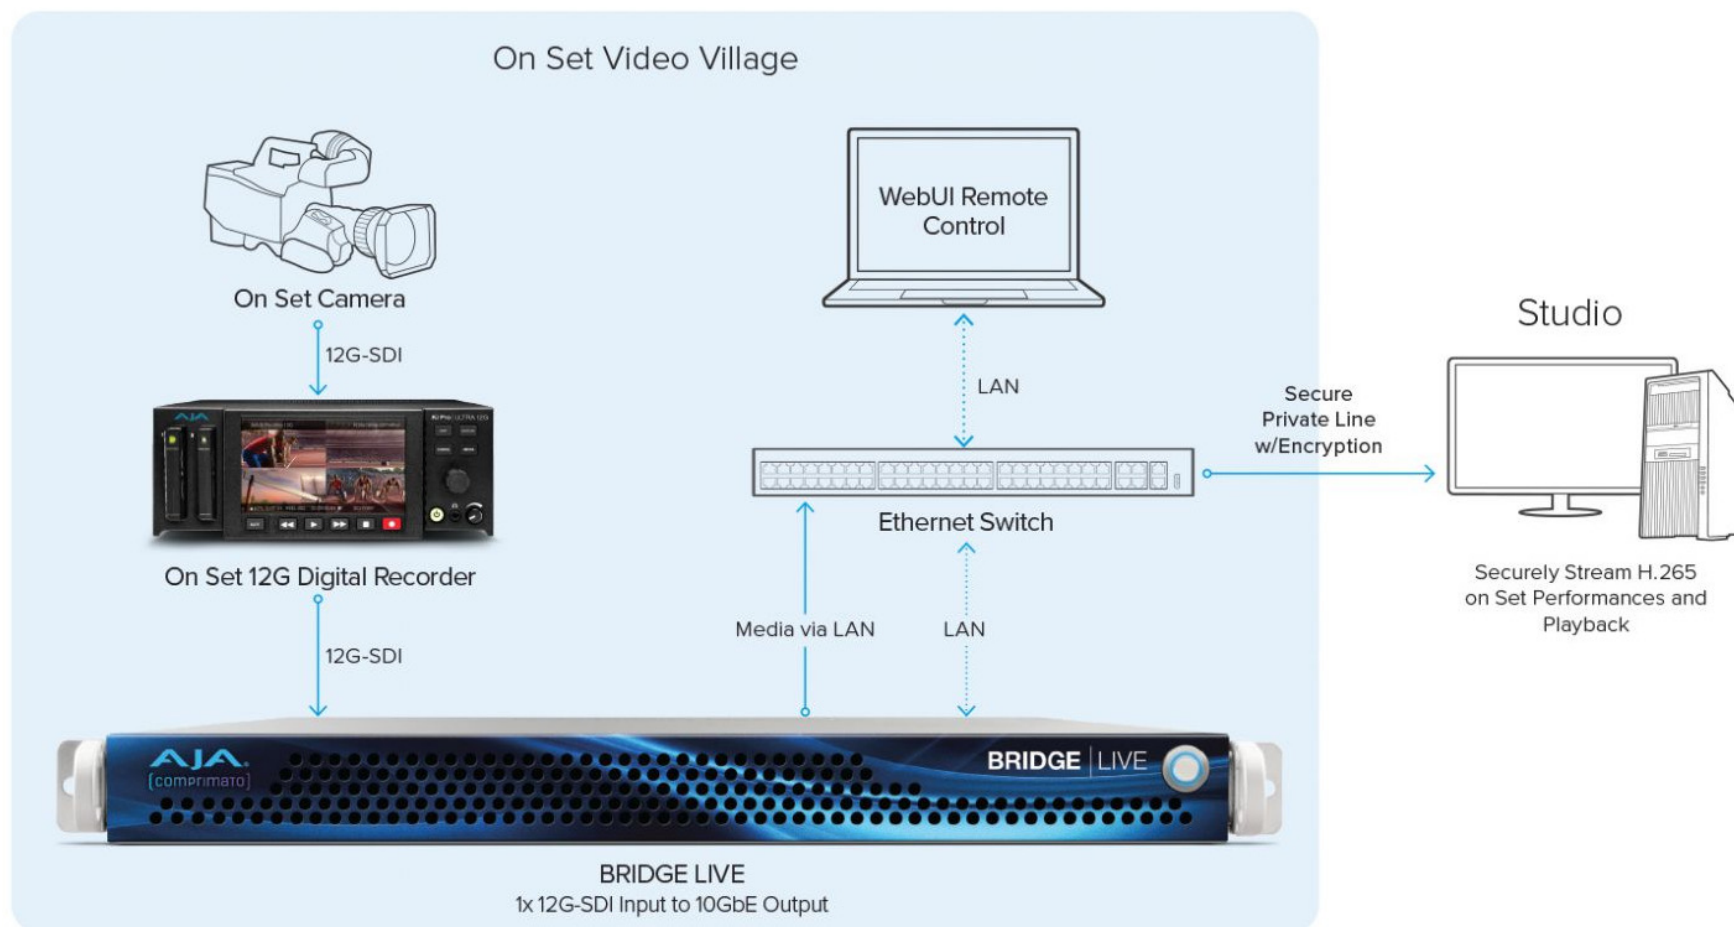

ВИДЕОКОДЕКИ:

H.265 (HEVC) • H.264 (AVC, MPEG-4) • H.262 (MPEG-2) • JPEG 2000

АУДИОКОДЕКИ:

AAC • AC3 • PCM • MPEG-2 Audio

LIVE-СТРИМИНГ UHD-СИГНАЛА

КОДИРОВАНИЕ ДЛЯ УДАЛЕННОГО ПРОИЗВОДСТВА

NDI-МАРШРУТИЗАТОР\КОНВЕРТЕР МНОГОКАНАЛЬНЫХ
4K\ULTRAHD И HD SDI-ПОТОКОВ

BRIDGE | NDI® 3G

NDI-МАРШРУТИЗАТОР\КОНВЕРТЕР МНОГОКАНАЛЬНЫХ 4K\ULTRAHD И HD SDI-ПОТОКОВ

- Кодирование SDI в NDI и NDI в SDI
- До 16х каналов 1080p HD
- До 4х каналов 2160p 4K/UltraHD

NDI-МАРШРУТИЗАТОР/КОНВЕРТЕР МНОГОКАНАЛЬНЫХ 4K/ULTRAHD И HD SDI-ПОТОКОВ

- Выбор профиля NDI (8/16-bit, 4:2:2)
- До 16 каналов звука на поток
- Тайм-код VITC1, VITC2, LTC и Time-of-Day

БЮДЖЕТНЫЕ АВТОНОМНЫЕ SDI/HDMI-КОДЕРЫ

- 1 канал SDI/HDMI
- Захват до 4Kp60
- Потокое вещание до 1080p60 8-bit
- Сквозной выход с вложенным звуком
- Запись на USB Flash
- Поддержка H.264, HEVC, AAC-LC
- Работа без рабочей станции

MAGEWELL™

PRO CONVERT

RTSP SRT READY
MPEG-TS over UDP/SRT/RTP HTTP
NDI® RTMP Pull/Push

БЕСПРОВОДНАЯ ПЕРЕДАЧА AV-СИГНАЛА

- HDMI/SDI
- Радиус действия 120м
- Разрешение до 1080p60
- Задержка 0,1 с
- Питание DC, NF, USB Type-C
- Мониторинг на мобильных устройствах