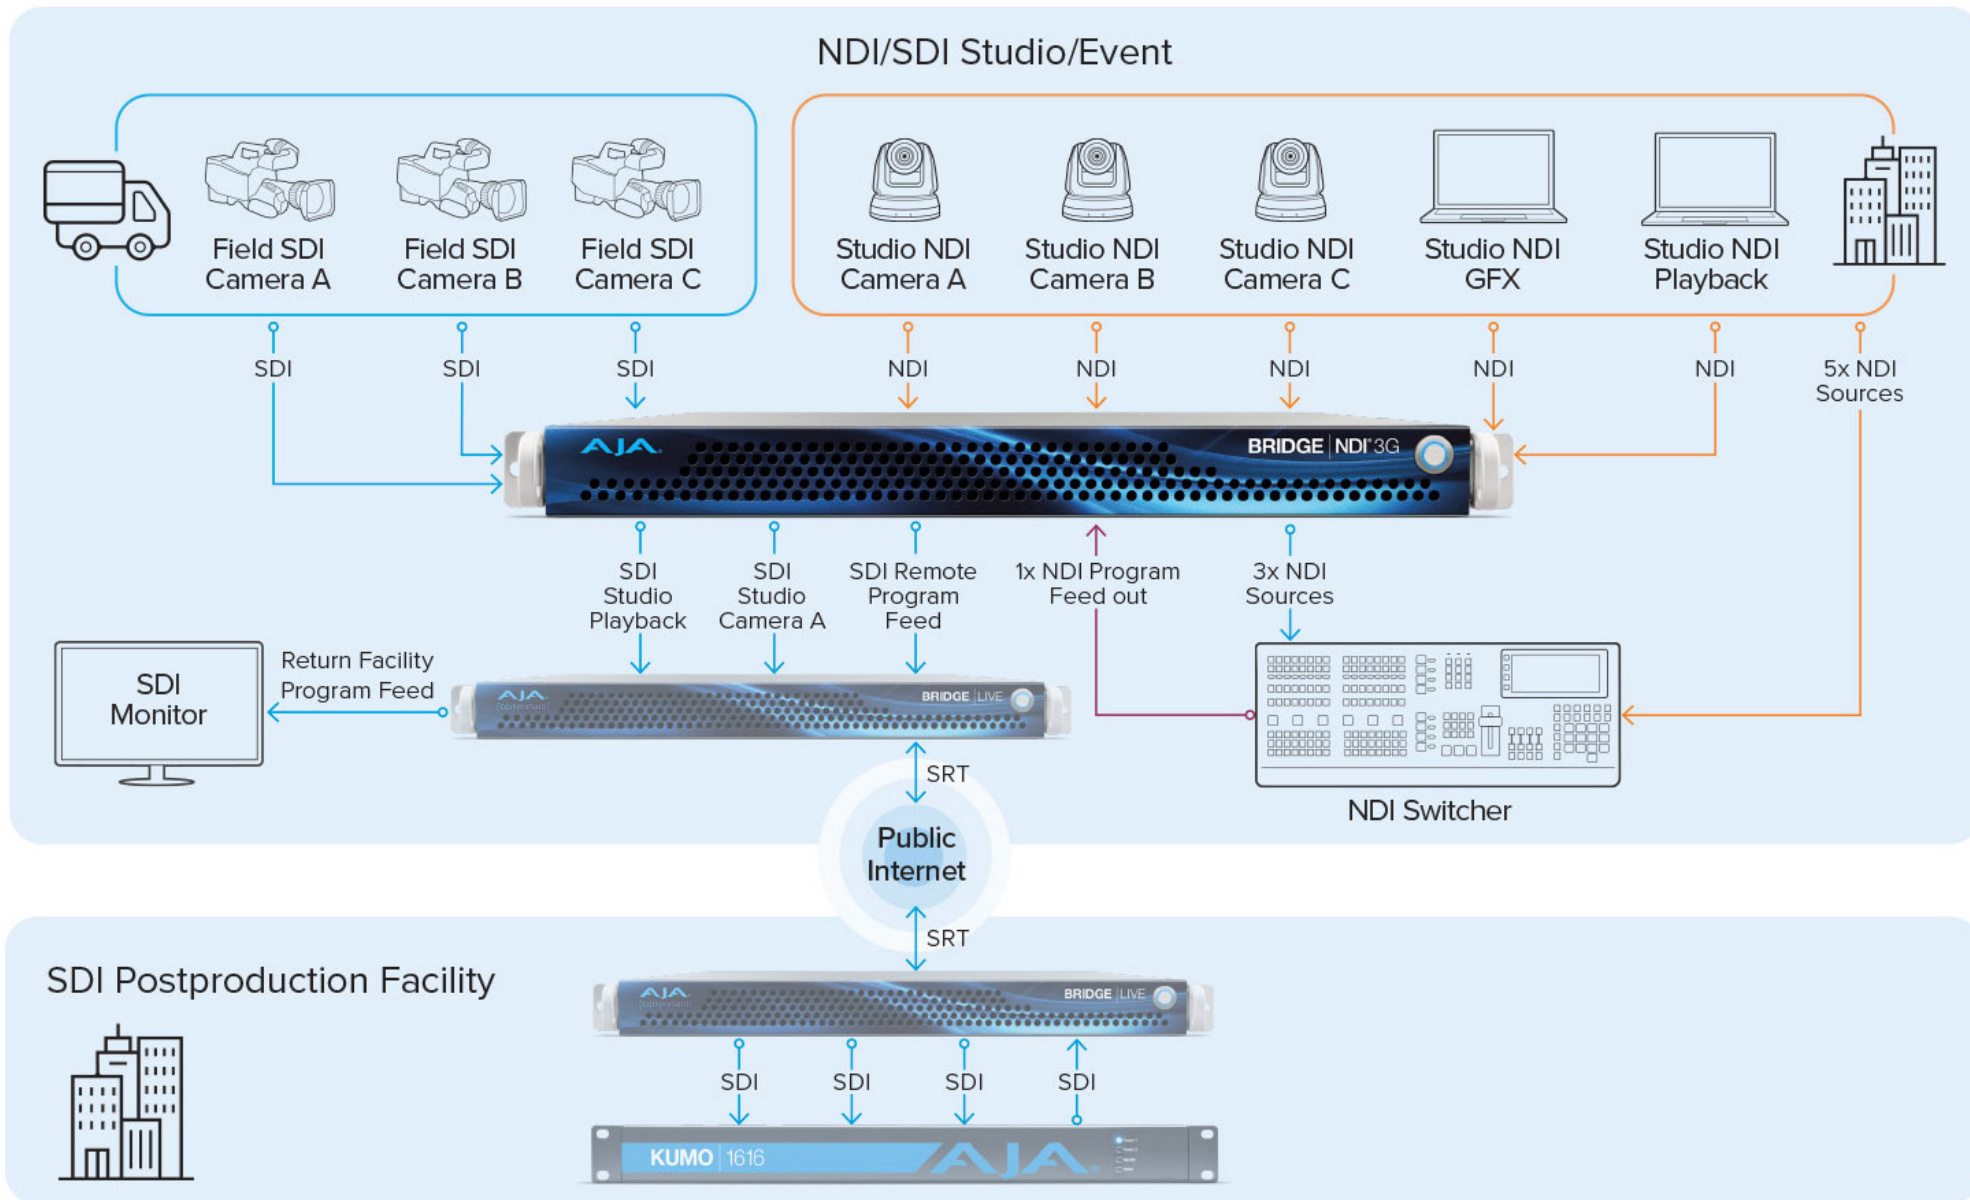

BRIDGE | NDI® 3G

NDI-МАРШРУТИЗАТОР\КОНВЕРТЕР МНОГОКАНАЛЬНЫХ 4K\ULTRAHD И HD SDI-ПОТОКОВ

- Кодирование SDI в NDI и NDI в SDI
- До 16х каналов 1080p HD
- До 4х каналов 2160p 4K/UltraHD

NDI-МАРШРУТИЗАТОР/КОНВЕРТЕР МНОГОКАНАЛЬНЫХ 4K/ULTRAHD И HD SDI-ПОТОКОВ

- Выбор профиля NDI (8/16-bit, 4:2:2)
- До 16 каналов звука на поток
- Тайм-код VITC1, VITC2, LTC и Time-of-Day

БЮДЖЕТНЫЕ АВТОНОМНЫЕ SDI/HDMI-КОДЕРЫ

- 1 канал SDI/HDMI
- Захват до 4Kp60
- Потокое вещание до 1080p60 8-bit
- Сквозной выход с вложенным звуком
- Запись на USB Flash
- Поддержка H.264, HEVC, AAC-LC
- Работа без рабочей станции

MAGEWELL™

ULTRA STREAM

NDI-КОДЕРЫ И ДЕКОДЕРЫ ДЛЯ AV-OVER-IP

- Широкий спектр моделей
- Кодирование SDI/HDMI до 4Kp60 в NDI
- Декодирование NDI в 4Kp60 SDI/HDMI
- Поддержка SRT
- Поддержка H.264 и H.265 (HEVC)
- Управление по RS-422

MAGEWELL™

PRO CONVERT

RTSP SRT READY
MPEG-TS over UDP/SRT/RTP HTTP
NDI® RTMP Pull/Push

БЕСПРОВОДНАЯ ПЕРЕДАЧА AV-СИГНАЛА

- HDMI/SDI
- Радиус действия 120м
- Разрешение до 1080p60
- Задержка 0,1 с
- Питание DC, NF, USB Type-C
- Мониторинг на мобильных устройствах