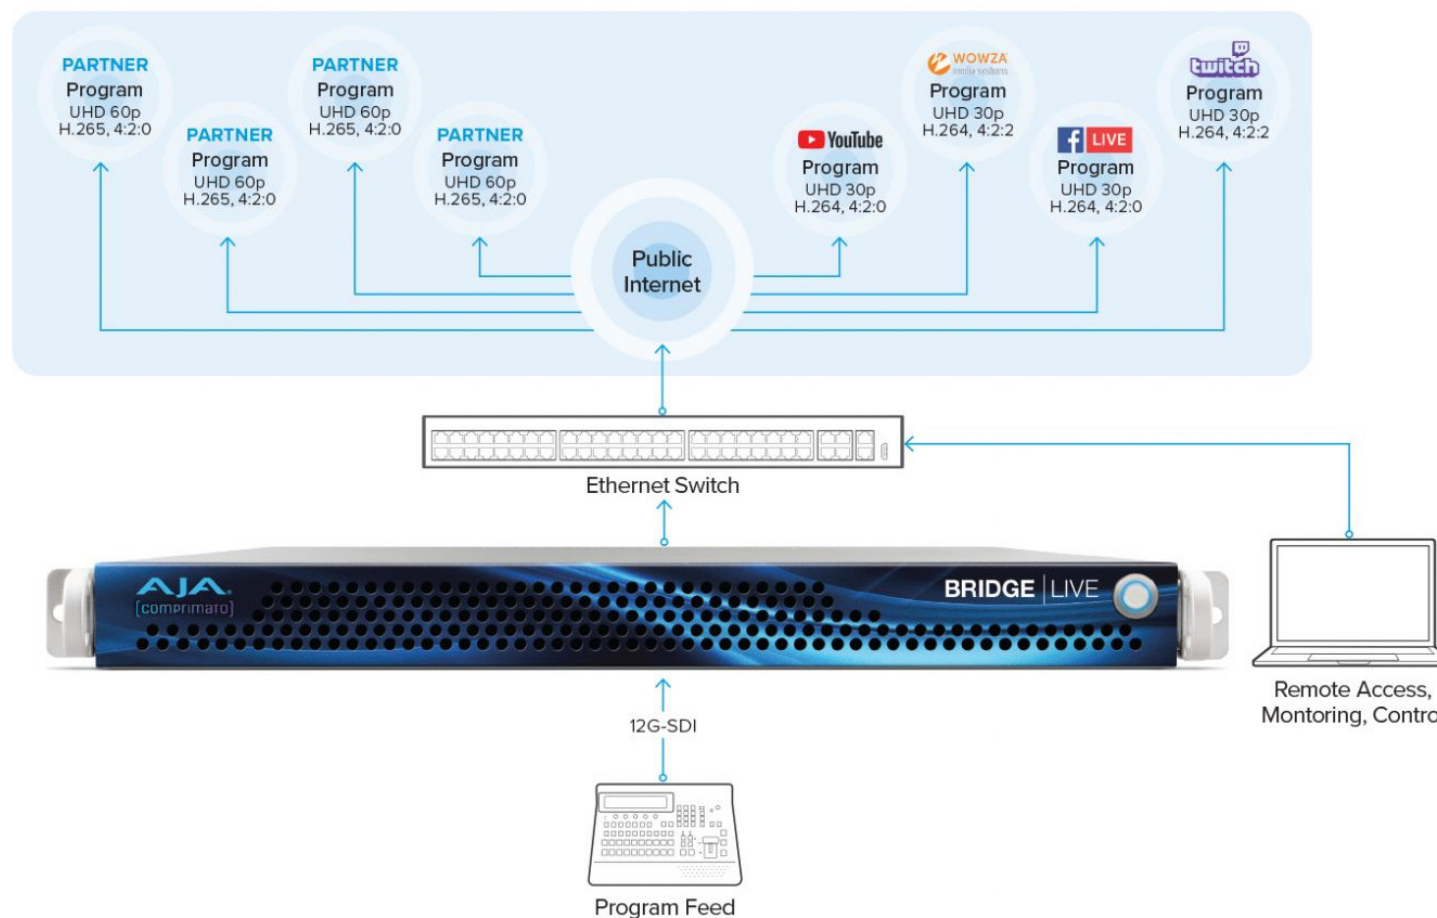

ВИДЕОКОДЕКИ:

H.265 (HEVC) • H.264 (AVC, MPEG-4) • H.262 (MPEG-2) • JPEG 2000

АУДИОКОДЕКИ:

AAC • AC3 • PCM • MPEG-2 Audio

LIVE-СТРИМИНГ UHD-СИГНАЛА

КОДИРОВАНИЕ ДЛЯ УДАЛЕННОГО ПРОИЗВОДСТВА

NDI-МАРШРУТИЗАТОР\КОНВЕРТЕР МНОГОКАНАЛЬНЫХ
4K\ULTRAHD И HD SDI-ПОТОКОВ

BRIDGE | NDI® 3G

NDI-МАРШРУТИЗАТОР\КОНВЕРТЕР МНОГОКАНАЛЬНЫХ 4K\ULTRAHD И HD SDI-ПОТОКОВ

- Кодирование SDI в NDI и NDI в SDI
- До 16х каналов 1080p HD
- До 4х каналов 2160p 4K/UltraHD

NDI-МАРШРУТИЗАТОР/КОНВЕРТЕР МНОГОКАНАЛЬНЫХ 4K/ULTRAHD И HD SDI-ПОТОКОВ

- Выбор профиля NDI (8/16-bit, 4:2:2)
- До 16 каналов звука на поток
- Тайм-код VITC1, VITC2, LTC и Time-of-Day

БЮДЖЕТНЫЕ АВТОНОМНЫЕ SDI/HDMI-КОДЕРЫ

- 1 канал SDI/HDMI
- Захват до 4Kp60
- Потокое вещание до 1080p60 8-bit
- Сквозной выход с вложенным звуком
- Запись на USB Flash
- Поддержка H.264, HEVC, AAC-LC
- Работа без рабочей станции

MAGEWELL™

PRO CONVERT

RTSP SRT READY
MPEG-TS over UDP/SRT/RTP HTTP
NDI® RTMP Pull/Push

БЕСПРОВОДНАЯ ПЕРЕДАЧА AV-СИГНАЛА

- HDMI/SDI
- Радиус действия 120м
- Разрешение до 1080p60
- Задержка 0,1 с
- Питание DC, NF, USB Type-C
- Мониторинг на мобильных устройствах